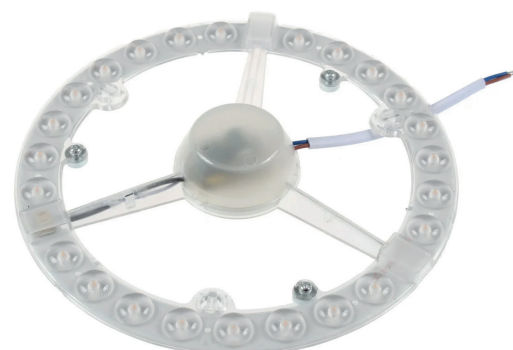

Technický list produktu

LED modul kit 10W, 15W, 20W do svítidla

LED modul kit
10W

LED modul kit
15W

LED modul kit
20W

Rozměry

Název produktu	Průměr x výška (mm)	Váha (kg)	Délka kabelu (cm)
LED modul kit-10W	128x25mm	0,075 kg	7 cm
LED modul kit-15W	155x28mm	0,08 kg	10 cm
LED modul kit-20W	195x28mm	0,1 kg	10 cm

Varianty produktu

Název produktu	Objednávací kód (ID)	Příkon (W)	Barevná teplota (K)	Světelný tok (lm)
LED modul kit-10W-WW	107307	10W	3000K ■	1100lm
LED modul kit-10W-DW	107308	10W	4500K ■	1180lm
LED modul kit-10W-CW	107309	10W	6000K ■	1200lm
LED modul kit-15W-WW	107310	15W	3000K ■	1620lm
LED modul kit-15W-DW	107311	15W	4500K ■	1700lm
LED modul kit-15W-CW	107312	15W	6000K ■	1780lm
LED modul kit-20W-WW	107313	20W	3000K ■	2250lm
LED modul kit-20W-DW	107314	20W	4500K ■	2300lm
LED modul kit-20W-CW	107315	20W	6000K ■	2400lm

Specifikace LED modulů

CRI	>80
Vstupní napětí	230V AC
Úhel svitu	160°
Provozní teplota	-15°C až max. 60°C
Životnost	> 25 000 hodin
Uchycení	Magnetické
Krytí	IP20
Stmívatelné	Ne

Magnetický LED modul je určený pro modernizaci stropních svítidel. Rychlá a snadná instalace spořívá v odstranění starých světelných zdrojů (například patič E27) a uchycením na kovový povrch svítidla třemi magnety, které jsou již integrovány na LED modulu. Z bezpečnostních důvodů svěřte montáž odborníkovi.