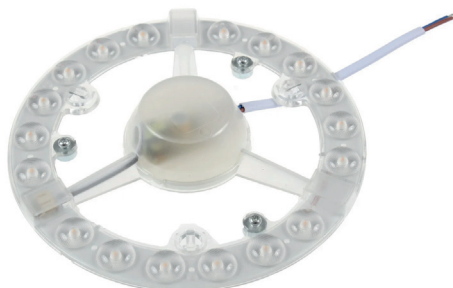

Technický list produktu

LED modul kit 10W, 15W, 20W do svítidla

LED modul kit
10W

LED modul kit
15W

LED modul kit
20W

Rozměry

Název produktu	Průměr x výška (mm)	Váha (kg)	Délka kabelu (cm)
LED modul kit-10W	128x25mm	0,075 kg	7 cm
LED modul kit-15W	155x28mm	0,08 kg	10 cm
LED modul kit-20W	195x28mm	0,1 kg	10 cm

Varianty produktu

Název produktu	Objednávací kód (ID)	Příkon (W)	Barevná teplota (K)	Světelný tok (lm)
LED modul kit-10W-WW	107307	10W	3000K ■	1100lm
LED modul kit-10W-DW	107308	10W	4500K ■	1180lm
LED modul kit-10W-CW	107309	10W	6000K ■	1200lm
LED modul kit-15W-WW	107310	15W	3000K ■	1620lm
LED modul kit-15W-DW	107311	15W	4500K ■	1700lm
LED modul kit-15W-CW	107312	15W	6000K ■	1780lm
LED modul kit-20W-WW	107313	20W	3000K ■	2250lm
LED modul kit-20W-DW	107314	20W	4500K ■	2300lm
LED modul kit-20W-CW	107315	20W	6000K ■	2400lm

Specifikace LED modulů

CRI	>80
Vstupní napětí	230V AC
Úhel svitu	160°
Provozní teplota	-15°C až max. 60°C
Životnost	> 25 000 hodin
Uchycení	Magnetické
Krytí	IP20
Stmívatelné	Ne

Magnetický LED modul je určený pro modernizaci stropních svítidel. Rychlá a snadná instalace spořívá v odstranění starých světelných zdrojů (například patič E27) a uchycením na kovový povrch svítidla třemi magnety, které jsou již integrovány na LED modulu. Z bezpečnostních důvodů svěřte montáž odborníkovi.